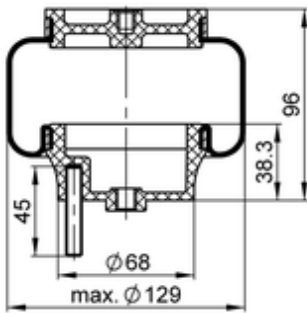

SZ 51- 7

2680698504

- bolt or stud
- hole
- combination stud
- air inlet
- stud and nut

Article status	Normal
GTIN/EAN	4054387140459
Bellow number	SZ 51-7
kg	0,36 kg
	9312541
	G1/8: max. 2 Nm
	M8: max. 2 Nm