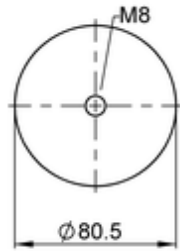

SZ 51- 7

2680698504

- bolt or stud
- hole
- combination stud
- air inlet
- stud and nut

Article status	Normal
GTIN/EAN	4054387140459
Bellow number	SZ 51-7
kg	0,36 kg
	9312541
	G1/8: max. 2 Nm
	M8: max. 2 Nm