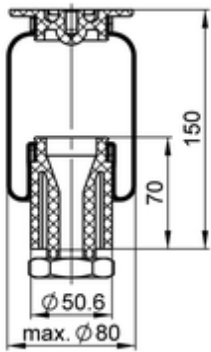

**SZ 35-11**
**61083**

- bolt or stud
- hole
- combination stud
- air inlet
- stud and nut

Article status	Normal
GTIN/EAN	4054387109876
Bellow number	SZ 35-11
kg	0,4 kg
	9305073
	G3/8: max. 15 Nm
	M8: max. 10 Nm

**OE Manufacturer/Part No.**

Manufacturer	Original Part No.	Model
EvoBus	A 000 553 10 10	
Kässbohrer	4.731.046.000	O 404
Temsa	62309-9000-11Y	Safari
Temsa	62309-9000-11Y	Diamond

Temsa

62309-9000-11Y

Eurosafari