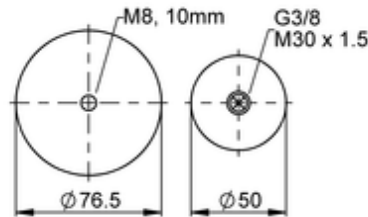

**SZ 35-11**
**61083**

- bolt or stud
- hole
- combination stud
- air inlet
- stud and nut

Article status	Normal
GTIN/EAN	4054387109876
Bellow number	SZ 35-11
kg	0,4 kg
	9305073
	G3/8: max. 15 Nm
	M8: max. 10 Nm

**OE Manufacturer/Part No.**

Manufacturer	Original Part No.	Model
EvoBus	A 000 553 10 10	
Kässbohrer	4.731.046.000	O 404
Temsa	62309-9000-11Y	Safari
Temsa	62309-9000-11Y	Diamond

Temsa

62309-9000-11Y

Eurosafari