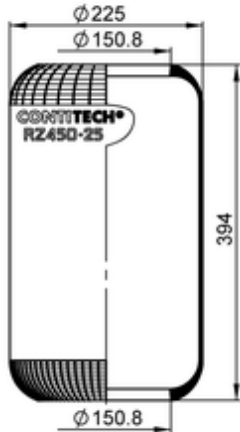

RZ 450-25

67146

- bolt or stud
- hole
- combination stud
- air inlet
- stud and nut

| | |
|----------------------------------------------------------------------------------------|---------------|
| Article status | Normal |
| GTIN/EAN | 4054391102962 |
| Bellow number | RZ 450-25 |
|  kg | 1,8 kg |
|  | 10086723 |

OE Manufacturer/Part No.

| Manufacturer | Original Part No. | Model |
|--------------|-------------------|-------|
| IVECO Bus | 93197594 | |
| EvoBus | 356 327 00 01 | |
| EvoBus | 356 327 02 01 | |
| EvoBus | 613 327 01 01 | |
| EvoBus | A 356 327 00 01 | O 404 |
| MB Tuerk | A 356 327 00 01 | O 404 |
| MB Tuerk | A 613 327 01 01 | O 404 |