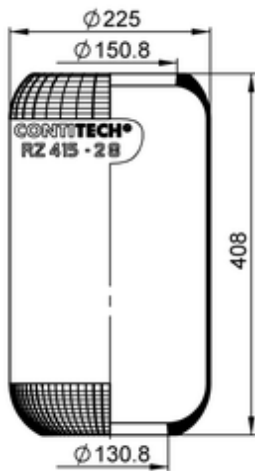

RZ 415-28

67145

-  bolt or stud
-  hole
-  combination stud
-  air inlet
-  stud and nut

Article status	Normal
GTIN/EAN	4054391102955
Bellow number	RZ 415-28
 kg	2,4 kg
	10086722

OE Manufacturer/Part No.

Manufacturer	Original Part No.	Model
Volvo	3 027 272	B 10 B
Volvo	3 027 272	B 10 M 4
Volvo	3 027 272	B 10 M MK III G
Volvo	3 027 272	B 10 M MK IV
Volvo	3 027 272	B 12