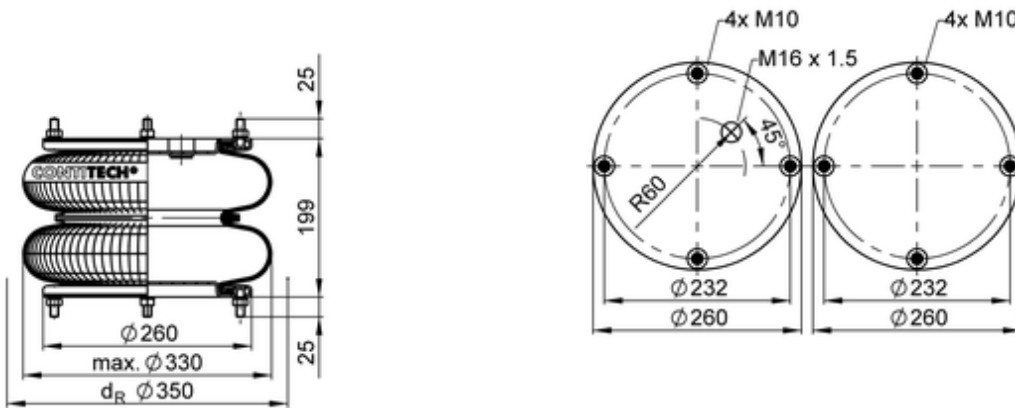

FD 412-18 P01
66299

- bolt or stud
- hole
- combination stud
- air inlet
- stud and nut

Article status	Normal
GTIN/EAN	4054387128808
Bellow number	FD 412-18
kg	7 kg
	incl.
	G1/2: max. 25 Nm
	M10: max. 35 Nm
	M16x1.5: max. 45 Nm