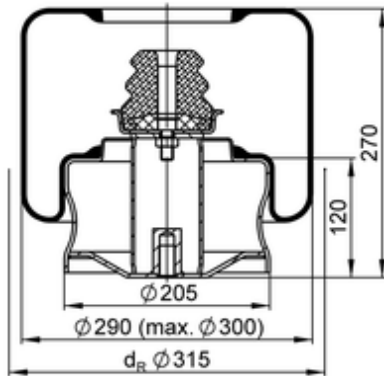

946 N P03
66037

- bolt or stud
- hole
- combination stud
- air inlet
- stud and nut

Article status	Normal
GTIN/EAN	4054387101016
Bellow number	946 N
kg	6,5 kg
	M16x1.5: max. 100 Nm

OE Manufacturer/Part No.

Manufacturer	Original Part No.	Model
EvoBus	A 628 321 00 06	
EvoBus	A 628 320 03 18	
EvoBus	A 628 322 00 67	
EvoBus	A 628 323 00 92	
EvoBus	A 628 320 10 25	Setra HDH 415 / 416

EvoBus

A 628 320 10 25

Citaro K,L,G,GL