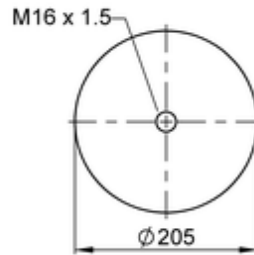

946 N P03
66037

- bolt or stud
- hole
- combination stud
- air inlet
- stud and nut

Article status	Normal
GTIN/EAN	4054387101016
Bellow number	946 N
kg	6,5 kg
	M16x1.5: max. 100 Nm

OE Manufacturer/Part No.