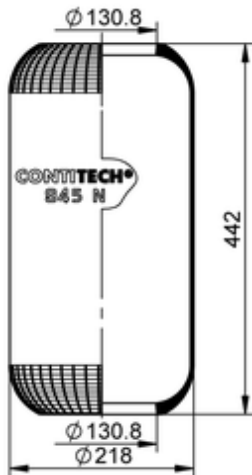

945 N

67139

- bolt or stud
- hole
- combination stud
- air inlet
- stud and nut

Article status	Normal
GTIN/EAN	4054391102894
Bellow number	945 N
 kg	1,9 kg
	10081948

OE Manufacturer/Part No.

Manufacturer	Original Part No.	Model
Pegaso	197145	
Pegaso	769388	
Hyundai	54175-8A100	
IVECO	4716989	
BredaMenarini	178 741	110 L
BredaMenarini	178 741	120-101
Pegaso	4716989	5036 S