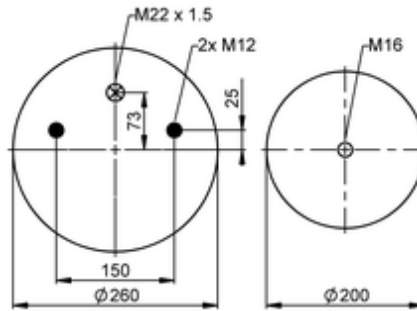

941 MB P01

78363

-  bolt or stud
-  hole
-  combination stud
-  air inlet
-  stud and nut

Article status	Normal
GTIN/EAN	4054389129025
Bellow number	941 MB
 kg	7,7 kg
	10003419
	
	M12: max. 70 Nm
	M16: max. 230 Nm
	M22x1.5: max. 20 Nm