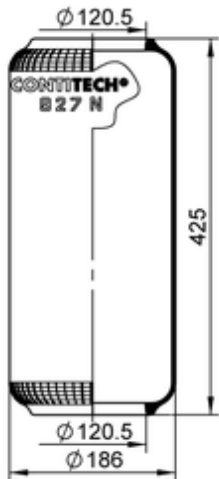

927 N

72209

-  bolt or stud
-  hole
-  combination stud
-  air inlet
-  stud and nut

Article status	Normal
GTIN/EAN	4054389114182
Bellow number	927 N
 kg	1,5 kg
	10002724
	

OE Manufacturer/Part No.

Manufacturer	Original Part No.	Model
Jonckheere		041 City Bus
Jonckheere		046 City Bus
Dennis	611 896/12	Dart
Dennis	611 896/12	Domino
Dennis	611 896/12	Dragon

Dennis	611 896/12	Javelin
Dennis	611 896/12	Lancet
Volvo Leyland	AAU 2542	Lynx
Volvo Leyland	3 116 354	Lynx
Volvo Leyland	3 116 354	Olympian
Volvo Leyland	3 116 354	Royal Tiger
Volvo Leyland	3 116 354	Super Volvo
Volvo Leyland	3 116 354	Tiger
Volvo Leyland	3 116 354	Titan