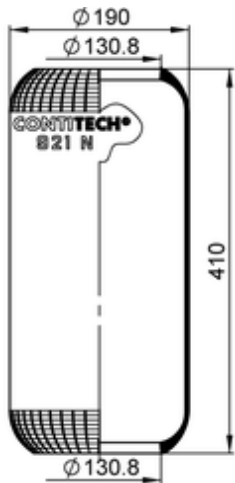

921 N

67133

- bolt or stud
 hole
 ⊗ combination stud
 ⊗ air inlet
 ● stud and nut

Article status	Normal
GTIN/EAN	4054391102832
Bellow number	921 N
	1,6 kg
	10086717
	67134

OE Manufacturer/Part No.

Manufacturer	Original Part No.	Model
IVECO Bus	99459166	
Neoplan		
Temsa		
EvoBus	000 328 00 01	
IRISBUS	5.010.151.378	PR 100