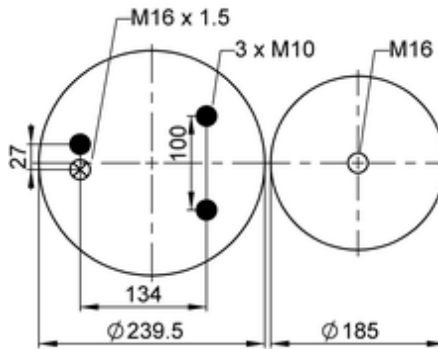

887 M K4
60218

- bolt or stud
- hole
- combination stud
- air inlet
- stud and nut

Article status	Normal
GTIN/EAN	4054387100132
Bellow number	887 N
kg	5,9 kg
	K008
	M10: max. 35 Nm
	M16: max. 130 Nm
	M16x1.5: max. 40 Nm