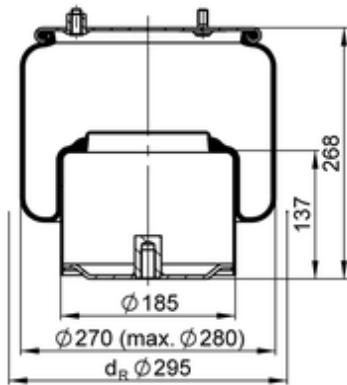

887 M K4
60218

- bolt or stud
- hole
- combination stud
- air inlet
- stud and nut

Article status	Normal
GTIN/EAN	4054387100132
Bellow number	887 N
kg	5,9 kg
	K008
	M10: max. 35 Nm
	M16: max. 130 Nm
	M16x1.5: max. 40 Nm