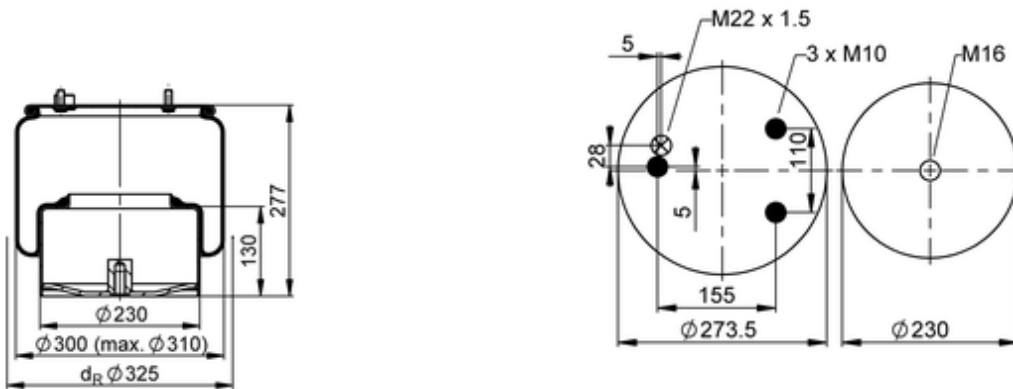

836 N P06

63275

 bolt or stud
  hole
  combination stud
  air inlet
  stud and nut

Article status	Normal
GTIN/EAN	4054387100705
Bellow number	836 N
 kg	9 kg
	K008
	
	M10: max. 35 Nm
	M16: max. 130 Nm
	M22x1.5: max. 20 Nm