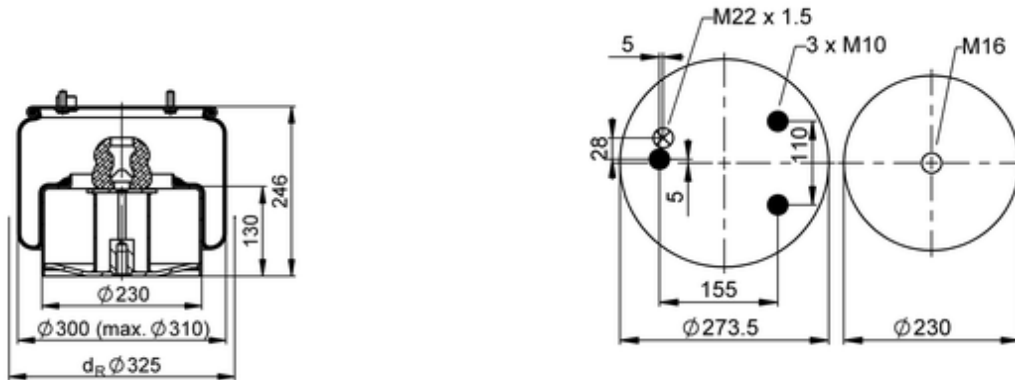

836 N P05

63274

bolt or stud
 hole
 combination stud
 air inlet
 stud and nut

Article status	Normal
GTIN/EAN	4054387100699
Bellow number	836 N
 kg	10,3 kg
	K008
	
	M10: max. 35 Nm
	M16: max. 130 Nm
	M22x1.5: max. 20 Nm