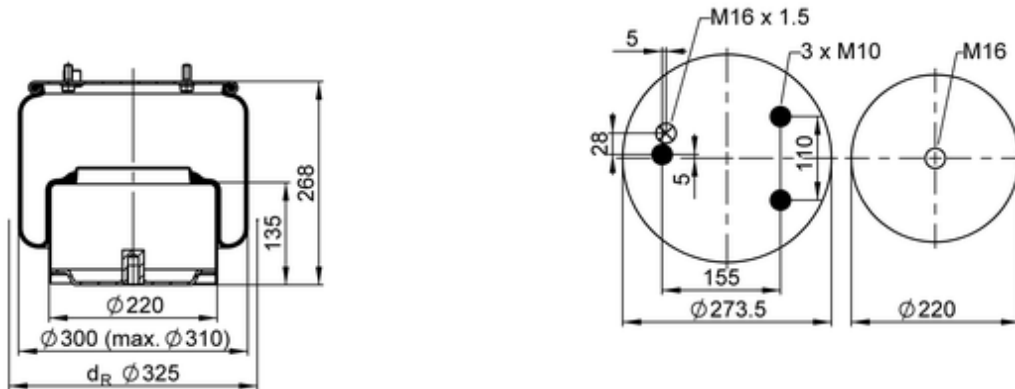

836 M K11
60216

bolt or stud
 hole
 combination stud
 air inlet
 stud and nut

Article status	Not Available
GTIN/EAN	4054387100118
Bellow number	836 N
kg	7,3 kg
	K008
	M10: max. 35 Nm
	M16: max. 130 Nm
	M16x1.5: max. 40 Nm