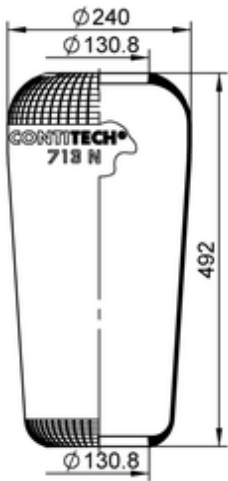

713 N

72296

-  bolt or stud
-  hole
-  combination stud
-  air inlet
-  stud and nut

Article status	Normal
GTIN/EAN	4054389115059
Bellow number	713 N
 kg	1,8 kg
	10002772

### OE Manufacturer/Part No.

Manufacturer	Original Part No.	Model
Volvo	6 797 169	F 10/12
Volvo	1 622 116	FH 10 / FH 12
Volvo	6 797 169	FH 10/12