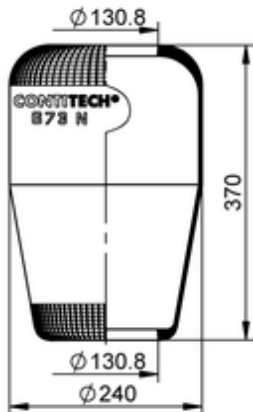

673 N

67113

- bolt or stud
 hole

X
 combination stud

X
 air inlet

●
 stud and nut

Article status	Normal
GTIN/EAN	4054391102634
Bellow number	673 N
 kg	1,5 kg
	10086704

OE Manufacturer/Part No.

Manufacturer	Original Part No.	Model
BredaMenarini	325 993	
EvoBus	A 621 328 00 01	
VDL Bus	0 627 584	
Volvo	1 611 776	
EvoBus	383 327 00 01	
EvoBus	621 328 00 01	
Mercedes	383 327 00 01	

Magirus-Deutz	0249 1566	
BredaMenarini	178 623	201-201/1LU
EvoBus	A 383 327 00 01	2028 LS
Mercedes	A 383 327 00 01	2028 LS