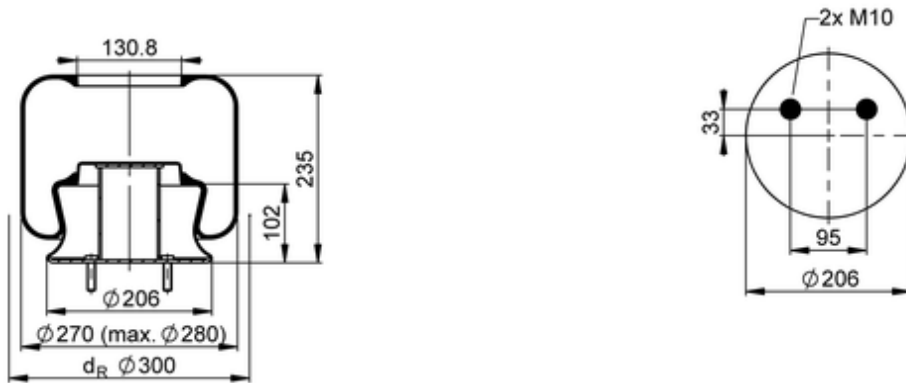

**6621 N P01**
**53883**

- bolt or stud
- hole
- combination stud
- air inlet
- stud and nut

Article status	Normal
GTIN/EAN	4054396100291
Bellow number	6621 N
kg	4,7 kg
	M10: max. 40 Nm

**OE Manufacturer/Part No.**

Manufacturer	Original Part No.	Model
Volvo	23 903 431	B7L/ B7LDD./ B9S./ B9TL
Volvo	20 535 876	B7L/ B7LDD./ B9S./ B9TL