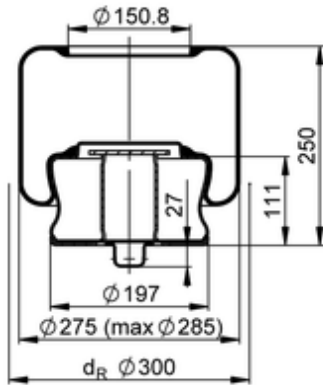

6611 N P03
74346

- bolt or stud
- hole
- combination stud
- air inlet
- stud and nut

Article status	Normal
GTIN/EAN	4054391112480
Bellow number	6611 N
kg	4,5 kg
	10086957

OE Manufacturer/Part No.

Manufacturer	Original Part No.	Model
Volvo	21 251 607	B7RLE 6x2 PX
Volvo	21 251 607	B9RLE 6x2 PX
Volvo	21 251 607	B11R
Volvo	21 251 607	B13R