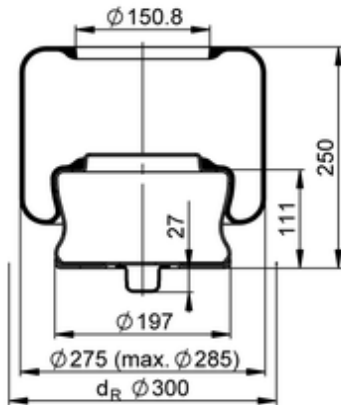

6611 N P01
69594

- bolt or stud
- hole
- combination stud
- air inlet
- stud and nut

Article status	Normal
GTIN/EAN	4054391107486
Bellow number	6611 N
kg	4,4 kg
	10086842

OE Manufacturer/Part No.

Manufacturer	Original Part No.	Model
Volvo	70 377 052	TX
Volvo	70 377 052	B7RLE 6x2 PX
Volvo	70 377 052	B9RLE 6x2 PX
Volvo	70 377 052	B11R
Volvo	70 377 052	B13R

Volvo

70 377 052

B12MA