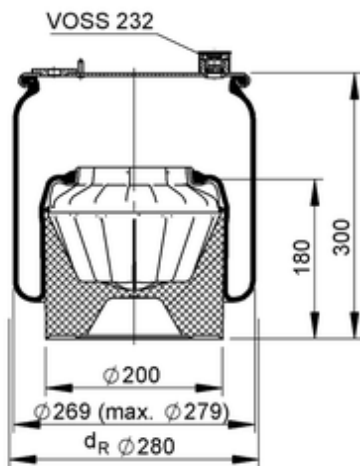

6173 N P43
601653

- bolt or stud
- hole
- combination stud
- air inlet
- stud and nut

Article status	Normal
GTIN/EAN	4054391154084
Bellow number	6173 N
kg	5 kg
	6173 N P41
	10087463

OE Manufacturer/Part No.