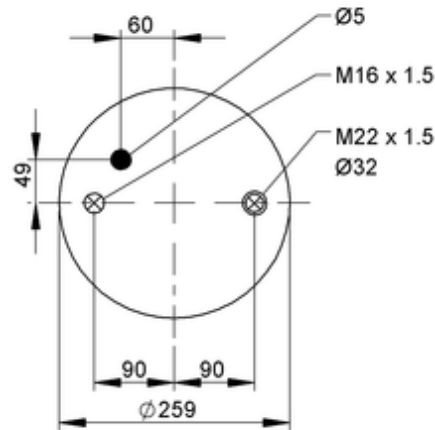

6173 N P43
601653

- bolt or stud
- hole
- combination stud
- air inlet
- stud and nut

Article status	Normal
GTIN/EAN	4054391154084
Bellow number	6173 N
kg	5 kg
	6173 N P41
	10087463

OE Manufacturer/Part No.