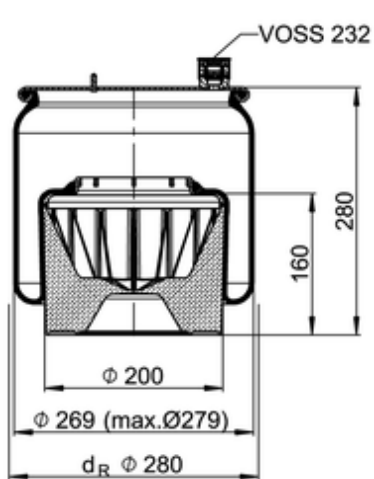

6122 N P46

74984

-  bolt or stud
-  hole
-  combination stud
-  air inlet
-  stud and nut

Article status	Normal
GTIN/EAN	4054391116570
Bellow number	6122 N
 kg	5 kg
	10087047
	

OE Manufacturer/Part No.

Manufacturer	Original Part No.	Model
Mercedes	960 320 00 57	
Mercedes	960 320 67 57	
Mercedes	960 320 70 21	
Mercedes	960 320 51 57	
Mercedes	A 960 320 00 57	Actros MP4