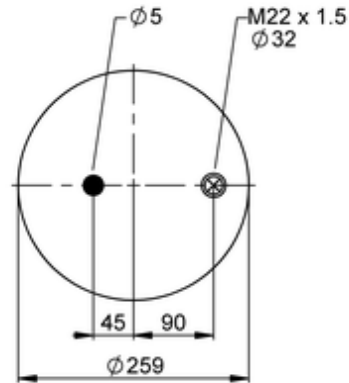

6122 N P46

74984

-  bolt or stud
-  hole
-  combination stud
-  air inlet
-  stud and nut

Article status	Normal
GTIN/EAN	4054391116570
Bellow number	6122 N
 kg	5 kg
	10087047
	

OE Manufacturer/Part No.

Manufacturer	Original Part No.	Model
Mercedes	960 320 00 57	
Mercedes	960 320 67 57	
Mercedes	960 320 70 21	
Mercedes	960 320 51 57	
Mercedes	A 960 320 00 57	Actros MP4