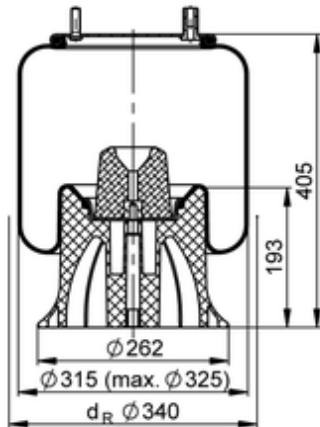

4159 N P09

64608

-  bolt or stud
-  hole
-  combination stud
-  air inlet
-  stud and nut

Article status	Normal
GTIN/EAN	4054392107812
Bellow number	4159 N
 kg	7,2 kg
	K016
	
	M12: max. 70 Nm
	M20x1.5: max. 40 Nm

OE Manufacturer/Part No.

Manufacturer	Original Part No.	Model
Cardi	58051210	
Fruehauf	UJB 0358-001	

SAMRO	H2500324
SMB	1525199
SMB	M001774
Fruehauf	UJA 09030