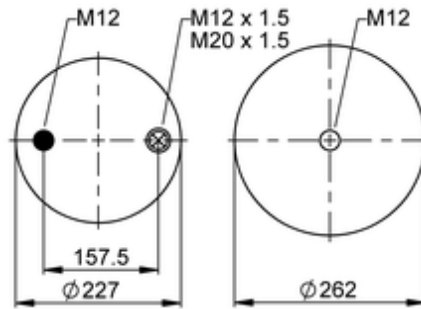

4159 N P09

64608

-  bolt or stud
-  hole
-  combination stud
-  air inlet
-  stud and nut

Article status	Normal
GTIN/EAN	4054392107812
Bellow number	4159 N
 kg	7,2 kg
	K016
	
	M12: max. 70 Nm
	M20x1.5: max. 40 Nm