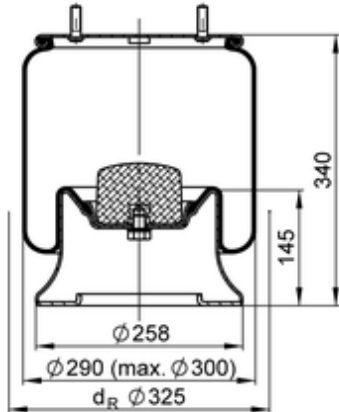

4004 N P05
67747

- bolt or stud
- hole
- combination stud
- air inlet
- stud and nut

Article status	Normal
GTIN/EAN	4054391106038
Bellow number	4004 N
kg	9,7 kg
	10086798
	K001
	M12: max. 70 Nm
	M22x1.5: max. 20 Nm

OE Manufacturer/Part No.

Manufacturer	Original Part No.	Model
--------------	-------------------	-------

SAF - Holland	02229000700	
SAF - Holland	2.229.0007.00	2618 (E5)