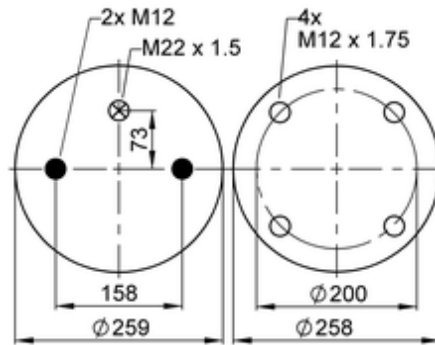

4004 N P05
67747

- bolt or stud
- hole
- combination stud
- air inlet
- stud and nut

Article status	Normal
GTIN/EAN	4054391106038
Bellow number	4004 N
kg	9,7 kg
	10086798
	K001
	M12: max. 70 Nm
	M22x1.5: max. 20 Nm