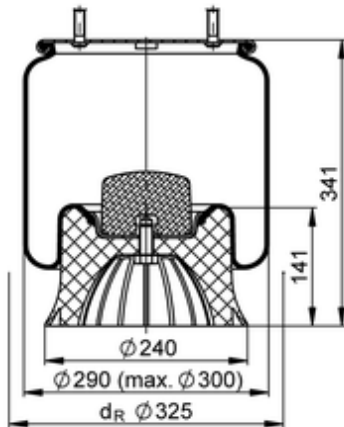

4004 N P03
67213

- bolt or stud
- hole
- combination stud
- air inlet
- stud and nut

Article status	Normal
GTIN/EAN	4054391103631
Bellow number	4004 N
kg	7,2 kg
	10086748
	K014
	M12: max. 70 Nm
	M22x1.5: max. 20 Nm

OE Manufacturer/Part No.

Manufacturer	Original Part No.	Model
--------------	-------------------	-------

SAF - Holland	2618	
Scania	1723273	
SAF - Holland	03229000700	
SAF - Holland	3.229.0007.00	2618 AR 416
SAF - Holland	3.229.0007.02	2618