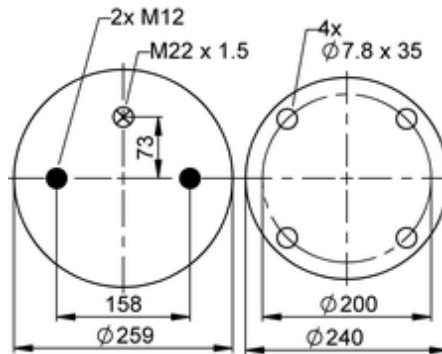

4004 N P03
67213

- bolt or stud
- hole
- combination stud
- air inlet
- stud and nut

Article status	Normal
GTIN/EAN	4054391103631
Bellow number	4004 N
kg	7,2 kg
	10086748
	K014
	M12: max. 70 Nm
	M22x1.5: max. 20 Nm

OE Manufacturer/Part No.

Manufacturer	Original Part No.	Model
--------------	-------------------	-------

SAF - Holland	2618	
Scania	1723273	
SAF - Holland	03229000700	
SAF - Holland	3.229.0007.00	2618 AR 416
SAF - Holland	3.229.0007.02	2618