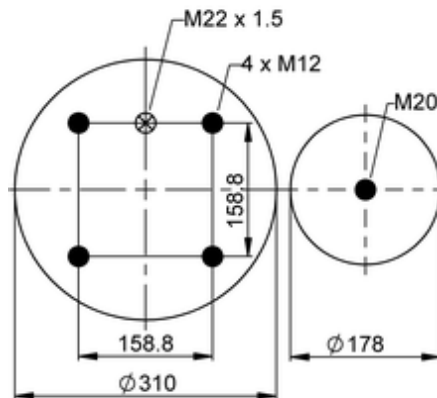

3138 N P01
66063

- bolt or stud
- hole
- combination stud
- air inlet
- stud and nut

Article status	Normal
GTIN/EAN	4054391100753
Bellow number	3138 N
kg	8,9 kg
	10086630
	M12: max. 70 Nm
	M20x1.5: max. 100 Nm
	M22x1.5: max. 20 Nm