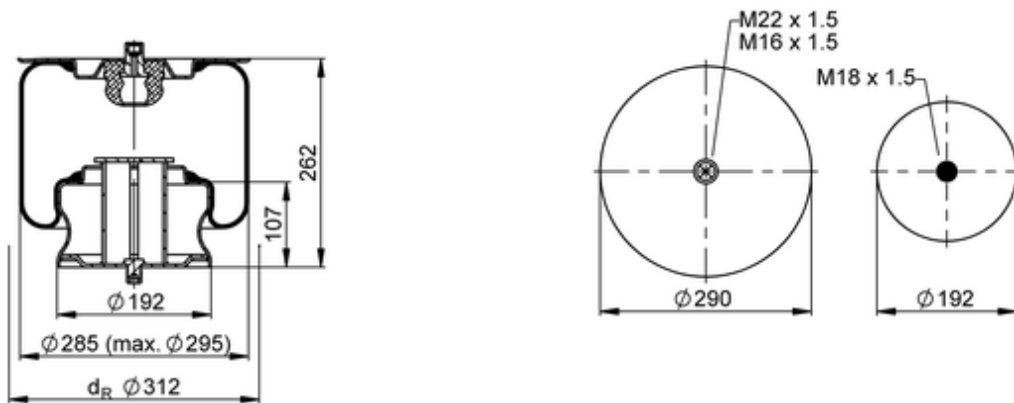

1782 N1 P02

74500

bolt or stud
 hole
 ⊗ combination stud
 ⊗ air inlet
 ● stud and nut

Article status	Normal
GTIN/EAN	4054387159390
Bellow number	1782 N1
 kg	7,8 kg
	K022
	
	M16x1.5: max. 20 Nm
	M18x1.5: max. 80 Nm
	M22x1.5: max. 40 Nm