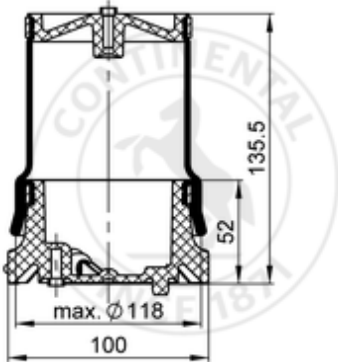

SZ 59-8 SR

72135

-  bolt or stud
-  hole
-  combination stud
-  air inlet
-  stud and nut

| | |
|---|----------|
|  | 0,4 kg |
|  | 10002684 |
|  | |

OE Manufacturer/Part No.

| Manufacturer | Original Part No. | Model |
|--------------|-------------------|-------|
| Isringhausen | 36879-11 | |