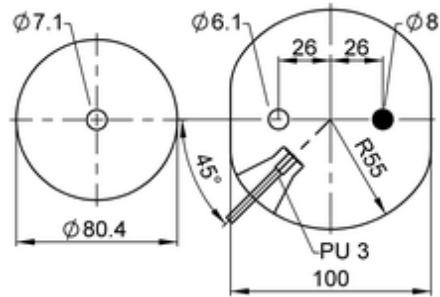

SZ 59-8 SR

72135

-  bolt or stud
-  hole
-  combination stud
-  air inlet
-  stud and nut

| | |
|---|----------|
|  | 0,4 kg |
|  | 10002684 |
|  | |

OE Manufacturer/Part No.

| Manufacturer | Original Part No. | Model |
|--------------|-------------------|-------|
| Isringhausen | 36879-11 | |