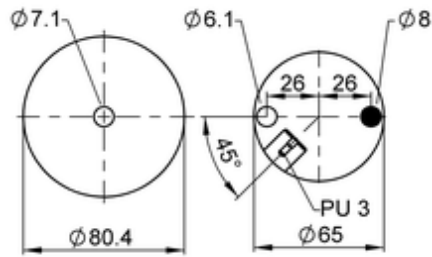

SZ 59-8 LS

72134

- bolt or stud
- hole
- combination stud
- air inlet
- stud and nut

	0,4 kg
	10002683

OE Manufacturer/Part No.

Manufacturer	Original Part No.	Model
Isringhausen	35611-12	