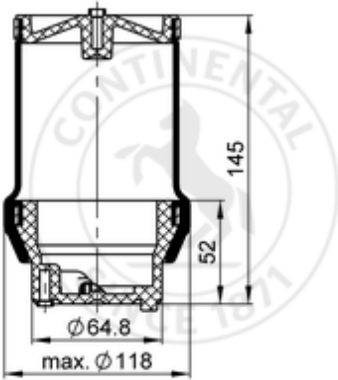

SZ 59-8 LS

72134

- bolt or stud
- hole
- combination stud
- air inlet
- stud and nut

	0,4 kg
	10002683

OE Manufacturer/Part No.

Manufacturer	Original Part No.	Model
Isringhausen	35611-12	