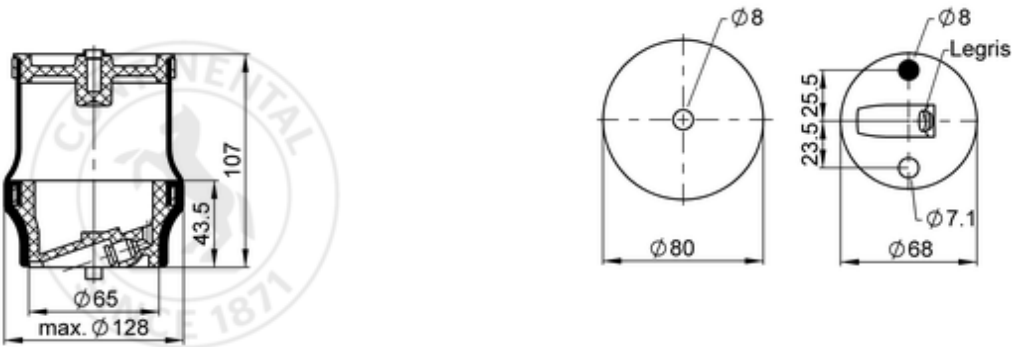

SZ 51- 6

72130

-  bolt or stud
-  hole
-  combination stud
-  air inlet
-  stud and nut

	0,3 kg
	10002680
	

**OE Manufacturer/Part No.**

Manufacturer	Original Part No.	Model
Grammer	140 214	
Grammer	38010107	