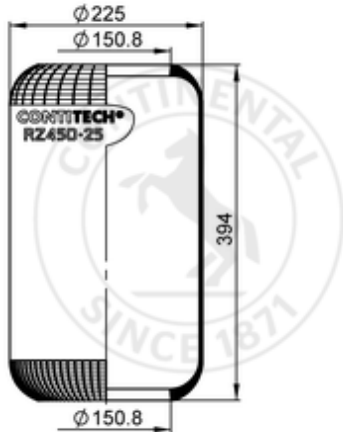

**RZ 450-25**
**67146**

- bolt or stud
- hole
- combination stud
- air inlet
- stud and nut

	1,8 kg
--	--------

**OE Manufacturer/Part No.**

Manufacturer	Original Part No.	Model
EvoBus	356 327 00 01	
EvoBus	356 327 02 01	
EvoBus	613 327 01 01	
IVECO Bus	93197594	
MB Tuerk	A 356 327 00 01	O 404
MB Tuerk	A 613 327 01 01	O 404
EvoBus	A 356 327 00 01	O 404
EvoBus	A 356 327 02 01	O 403 RHD, SHD EURO 2/3
EvoBus	A 613 327 01 01	O 350 Tourismo O 403