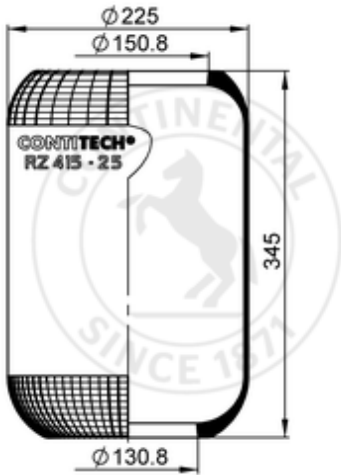

RZ 415-25

67144

- bolt or stud
- hole
- combination stud
- air inlet
- stud and nut

2,1 kg

OE Manufacturer/Part No.

Manufacturer	Original Part No.	Model
Volvo	3 027 271	B 10 M
Volvo	3 027 271	B 10 M MK 4
Volvo	3 027 271	B 10 M MK III G