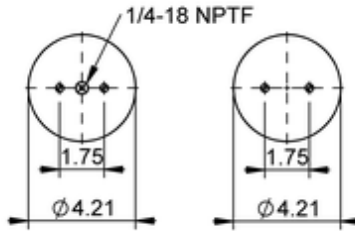

**FD 70-13 918**

**73310**

Article status	Normal
GTIN/EAN	4054392135556
Bellow number	FD 70-13
 lb	3.4 lb
	1/4-18 NPTF: max. 18 lbf ft

**Cross-reference**

Firestone No.	W01-358-7025
---------------	--------------