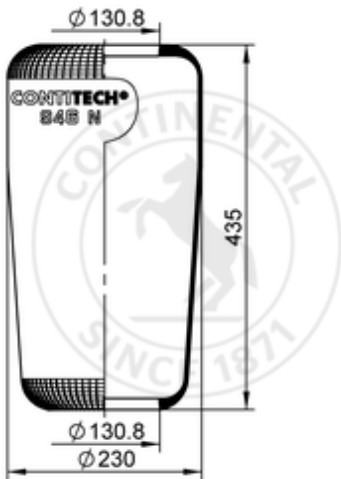

946 N

66034

- bolt or stud
- hole
- combination stud
- air inlet
- stud and nut

 kg	1,8 kg
--	--------

OE Manufacturer/Part No.

Manufacturer	Original Part No.	Model
EvoBus	628 323 00 92	
EvoBus	A 628 323 00 92	