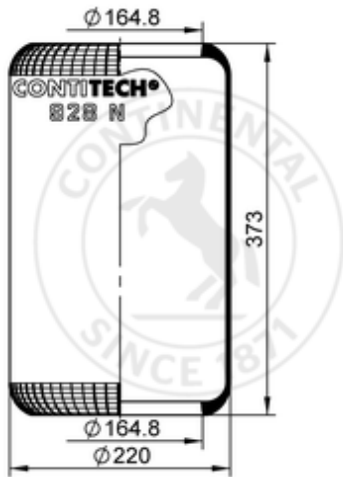

928 N

72211

- bolt or stud
 hole

X

 combination stud

X

 air inlet

●

 stud and nut

	1,7 kg
	10002726
	

OE Manufacturer/Part No.

Manufacturer	Original Part No.	Model
IVECO Bus	6453741	
Dennis	650 292/8	Dart
Dennis	650 292/8	Dominator
Dennis	650 883/7	Duple 425
Dennis	650 292/8	Falcon
Dennis	650 883/4	Integral
Volvo Leyland	AAU 2544	Lion
Volvo Leyland	10 904 403	Lion
MCW	X 664 1056	Metro Bus Mk I / II
MCW	X 664 1056	Metro Liner