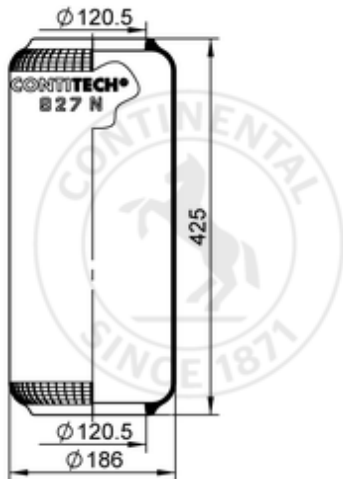

927 N

72209

-  bolt or stud
-  hole
-  combination stud
-  air inlet
-  stud and nut

		1,5 kg
		10002724
		

OE Manufacturer/Part No.

Manufacturer	Original Part No.	Model
Jonckheere		041 City Bus
Jonckheere		046 City Bus
Dennis	611 896/12	Dart
Dennis	611 896/12	Domino
Dennis	611 896/12	Dragon
Dennis	611 896/12	Javelin
Dennis	611 896/12	Lancet
Volvo Leyland	AAU 2542	Lynx
Volvo Leyland	3 116 354	Lynx
Volvo Leyland	3 116 354	Olympian

Volvo Leyland	3 116 354	Royal Tiger
Volvo Leyland	3 116 354	Super Volvo
Volvo Leyland	3 116 354	Tiger
Volvo Leyland	3 116 354	Titan