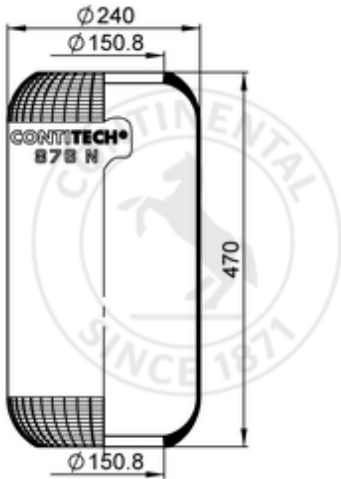

876 N

2680798948

- bolt or stud
- hole
- combination stud
- air inlet
- stud and nut

2,1 kg

### OE Manufacturer/Part No.

| Manufacturer | Original Part No. | Model        |
|--------------|-------------------|--------------|
| IVECO        | 8139068           |              |
| IVECO        | 41022620          |              |
| IRISBUS      | 5.000.296.816     | R 312        |
| IRISBUS      | 5.000.296.816     | Tracer       |
| IRISBUS      | 5.000.296.827     | Tracer R 333 |