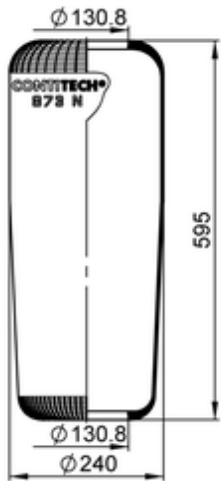

873 N

2680873000

- bolt or stud
- hole
- combination stud
- air inlet
- stud and nut

Article status	Normal
GTIN/EAN	4054387101573
Bellow number	873 N
 kg	2,6 kg

OE Manufacturer/Part No.

Manufacturer	Original Part No.	Model
Mercedes	A 674 328 01 01	
Mercedes	674 328 01 01	