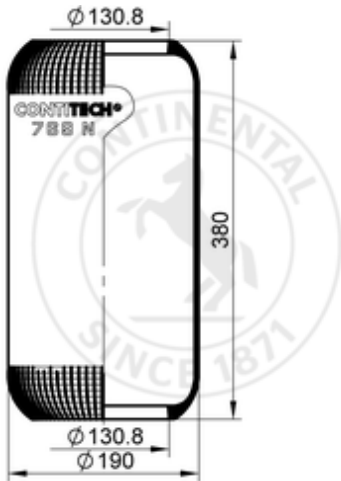

769 N

67123

- bolt or stud
 hole
 combination stud
 air inlet
 stud and nut

1,5 kg

OE Manufacturer/Part No.

Manufacturer	Original Part No.	Model
Van Hool	624319-860	
Daewoo	96708574	
Hyundai		
King Long	229000003C	
Scania		BF 86/110/111
Scania		BR CR 110
Scania		BR/CR 111/111 DH
Scania		BR/CR 112
Scania		BR/CR 116
Scania		BR/CR 145
Scania		CR 76
IRISBUS	5.000.786.640	ER/PR 180
IRISBUS	5.000.805.284	PR 100