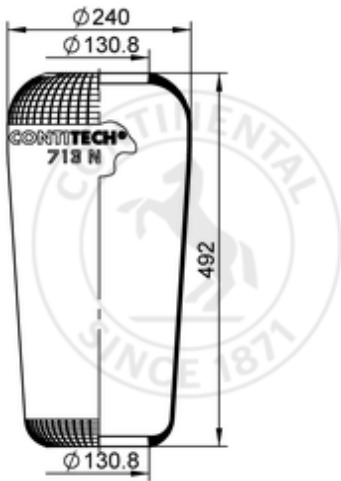

713 N

72296

- bolt or stud
- hole
- combination stud
- air inlet
- stud and nut

 kg	1,8 kg
	10002772

### OE Manufacturer/Part No.

Manufacturer	Original Part No.	Model
Volvo	6 797 169	F 10/12
Volvo	1 622 116	FH 10 / FH 12
Volvo	6 797 169	FH 10/12