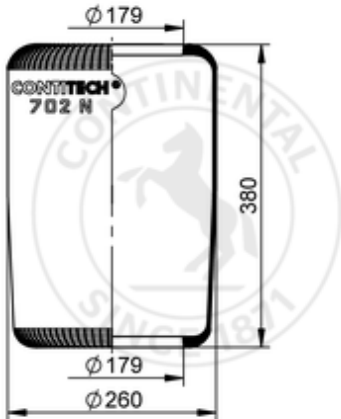

702 N

75714

- bolt or stud
- hole
- combination stud
- air inlet
- stud and nut

 kg	1,9 kg
	10003226

OE Manufacturer/Part No.

Manufacturer	Original Part No.	Model
Bova	B 234908	
ZF Sachs	0501 323 798	AV132