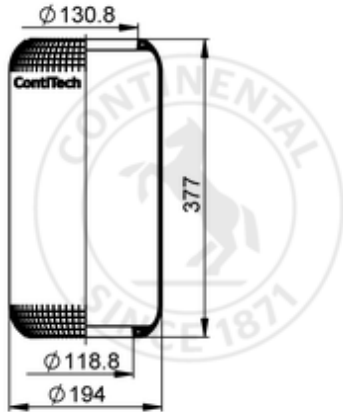

6623 N

53888

- bolt or stud
- hole
- combination stud
- air inlet
- stud and nut

 kg	1,4 kg
--	--------

OE Manufacturer/Part No.

Manufacturer	Original Part No.	Model
Volvo	21 347 075	B6R / B7R / B9R
Volvo	21 836 531	B6R / B7R / B9R
Volvo	20 540 792	B6R / B7R / B9R