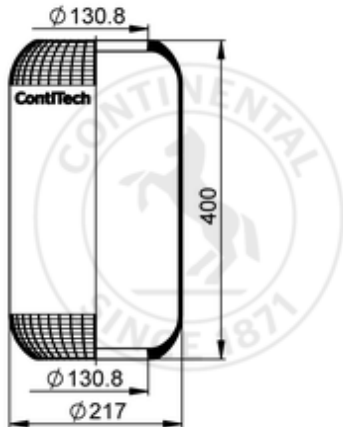

6622 N

53886

- bolt or stud
- hole
- combination stud
- air inlet
- stud and nut

 kg	1,4 kg
--	--------

OE Manufacturer/Part No.

Manufacturer	Original Part No.	Model
Volvo	20 540 789	B6R / B7R / B9R
Volvo	21 836 533	B6R / B7R / B9R