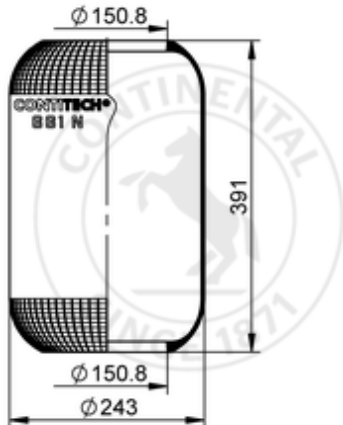

661 N

67111

-  bolt or stud
-  hole
-  combination stud
-  air inlet
-  stud and nut

		1,7 kg
		72699

OE Manufacturer/Part No.

Manufacturer	Original Part No.	Model
Neoplan	1101 63 45	
Kässbohrer	4.771.440.000	
IVECO Bus	4746733	
Van Hool	624319-700	
RABA		
Van Hool	624319-670	
EvoBus	410 327 00 01	
Schmitz	750 208	
IVECO Bus	5001829866	
MB Tuerk	A 613 327 02 01	
Magirus-Deutz	0249 8667	