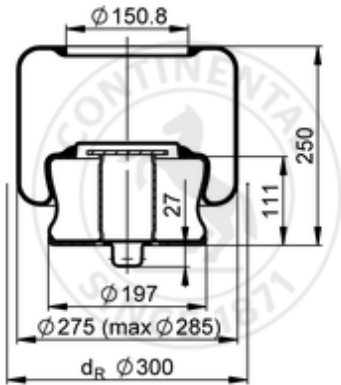

6611 N P03

74346

-  bolt or stud
-  hole
-  combination stud
-  air inlet
-  stud and nut

| | |
|---|--------|
|  | 4,5 kg |
|  | |

OE Manufacturer/Part No.

| Manufacturer | Original Part No. | Model |
|--------------|-------------------|--------------|
| Volvo | 21 251 607 | B7RLE 6x2 PX |
| Volvo | 21 251 607 | B9RLE 6x2 PX |
| Volvo | 21 251 607 | B11R |
| Volvo | 21 251 607 | B13R |