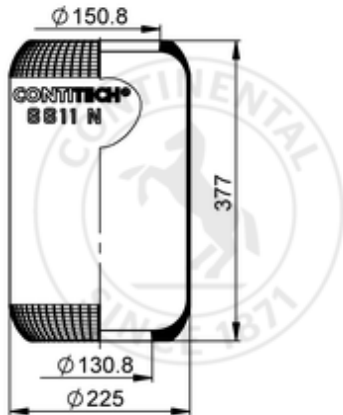

6611 N

69593

- bolt or stud
 hole
 combination stud
 air inlet
 stud and nut

 kg	2,1 kg
--	--------

OE Manufacturer/Part No.

Manufacturer	Original Part No.	Model
Volvo	70 377 054	B7R/B9R/B11R/B13R