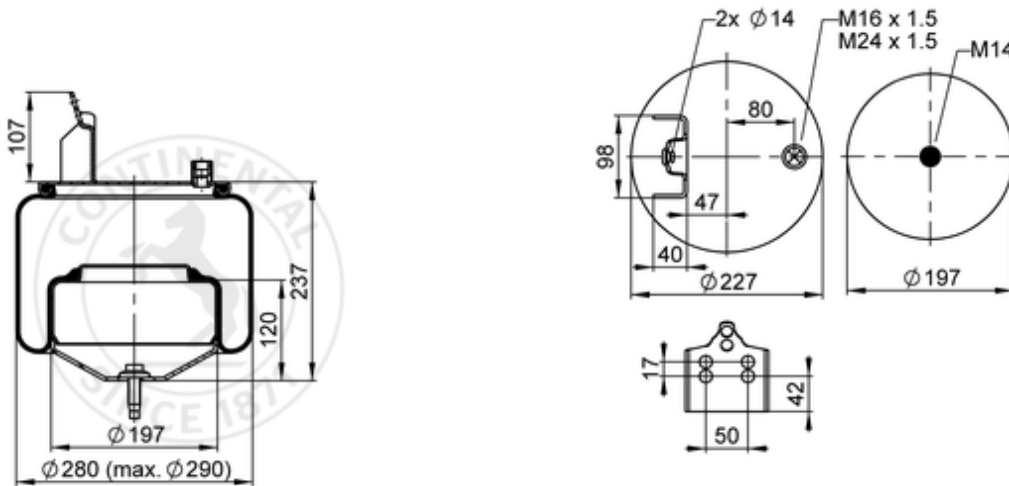

6606 N P02
69576

kg	5,9 kg
	K005
	M14: max. 120 Nm
	M16x1.5: max. 20 Nm
	M24x1.5: max. 60 Nm

OE Manufacturer/Part No.

Manufacturer	Original Part No.	Model
Volvo	20 456 158	
Volvo	20 427 802	
Volvo	20 375 228	
Volvo	1 076 417	
Volvo	20 427 804	