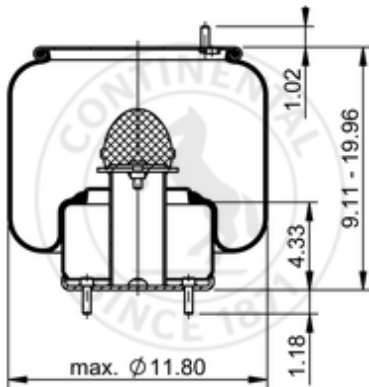

**6602 N P02**
**74915**

	17.2 lb
	6602 N P01
	9311801
	M10: max. 20 lbf ft
	M16x1.5: max. 22 lbf ft

**Cross-reference**

ContiTech	6602 N P01
Goodyear	1R12-843
Goodyear Flex No.	566243548
Blacktech	RML77805C
Airtech Ref.	36113 C
Airtech No.	136562

**OE Manufacturer/Part No.**

<b>Manufacturer</b>	<b>Original Part No.</b>	<b>Model</b>
Volvo	21 097 453	
Volvo	70 397 453	
Volvo	70 321 079	
Volvo	70 321 079	
Volvo	21 097 453	
Volvo	70 397 453	
Volvo	20 573 113	
Volvo	20 480 202	
Volvo	70 313 734	
Volvo	70 313 734	
Volvo	20 480 202	
Volvo	20 573 113	
Volvo	21 041 697	B 12 B
Volvo	21 041 697	B 12 B
Volvo	21 041 697	B 12 BLE
Volvo	21 041 697	B 12 BLE