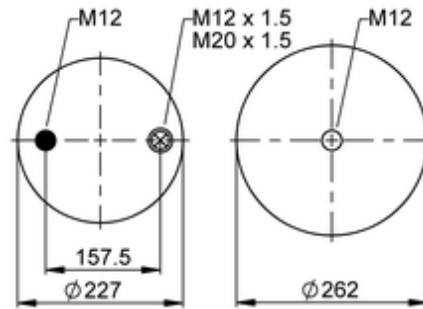

4159 N P09

64608

-  bolt or stud
-  hole
-  combination stud
-  air inlet
-  stud and nut

 kg	7,2 kg
	K016
	
	M12: max. 70 Nm
	M20x1.5: max. 40 Nm

OE Manufacturer/Part No.

Manufacturer	Original Part No.	Model
Fruehauf	UJB 0358-001	
Cardi	58051210	
SMB	1525199	
SMB	M001774	
SAMRO	H2500324	
Fruehauf	UJA 09030	