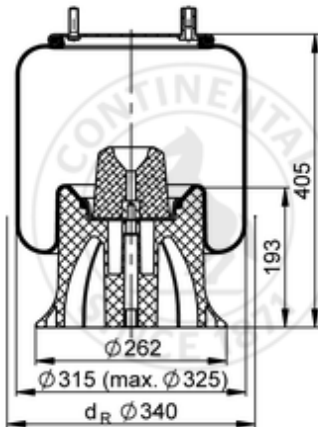

4159 N P09

64608

-  bolt or stud
-  hole
-  combination stud
-  air inlet
-  stud and nut

 kg	7,2 kg
	K016
	
	M12: max. 70 Nm
	M20x1.5: max. 40 Nm

OE Manufacturer/Part No.

Manufacturer	Original Part No.	Model
Fruehauf	UJB 0358-001	
Cardi	58051210	
SMB	1525199	
SMB	M001774	
SAMRO	H2500324	
Fruehauf	UJA 09030	