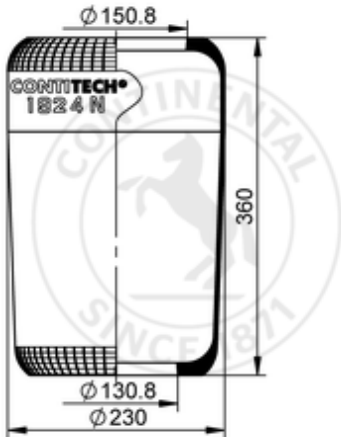

1924 N1

60252

- bolt or stud
- hole
- combination stud
- air inlet
- stud and nut

 kg	1,8 kg
	61031

### OE Manufacturer/Part No.

Manufacturer	Original Part No.	Model
IVECO Bus	503130533	
IRISBUS	5.001.843.640	Agora/Crystallis < 2004